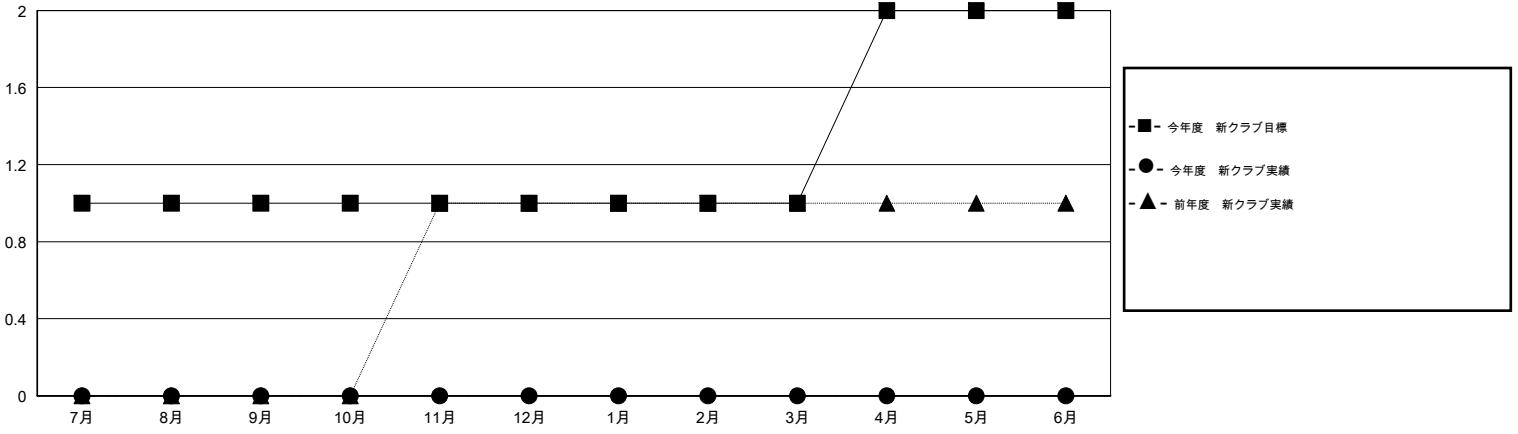

MONTHLY MEMBERSHIP PROGRESS REPORT

District 331 A

Results as of: 12/31/2015

GMT: Masayuki Kaneko

地域 JAPAN

GMT会則地域 5-Jap

クラブ				
結果 : 2015-2016				
四半期	新クラブ目標	新クラブ	解散クラブ	純増 / 減
7月/8月/9月	1	0	1	-1
10月/11月/12月	0	0	0	0
1月/2月/3月	0	0	0	0
4月/5月/6月	1	0	0	0

名				
結果 : 2015-2016				
四半期	新会員目標	チャーターメン バー / 新会員	退会者	純増 / 減
7月/8月/9月	70	105	52	53
10月/11月/12月	40	40	52	-12
1月/2月/3月	100	0	0	0
4月/5月/6月	-30	0	0	0

新クラブ目標及び実績累計

会員目標及び実績累計

解散クラブ: 1	47 CLUBS OF 74 一名以上の新会員を登録	男女別
退会者		男性 2,256 (80.09%) 女性 561 (19.91%)
物故会員 10	健康診断データはこちら	家族会員 917
クラブ解散 0		世帯主 403
その他 94		世帯主以外 514
合計 104		