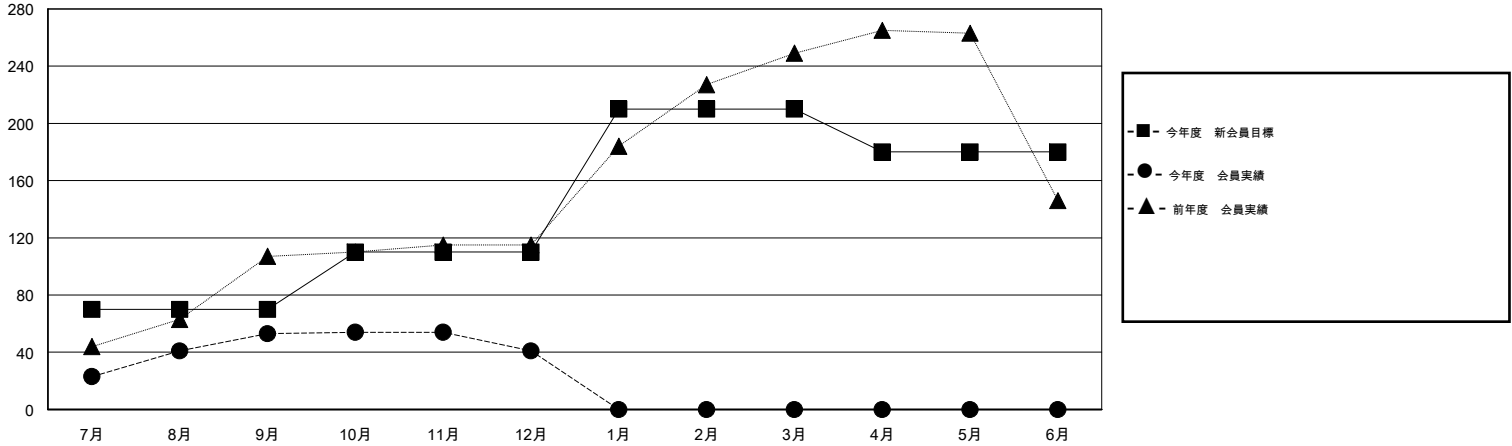

MONTHLY MEMBERSHIP PROGRESS REPORT

District 331 A

Results as of: 12/31/2015

GMT: Masayuki Kaneko

地域 JAPAN

GMT会則地域 5-Jap

クラブ				
結果 : 2015-2016				
四半期	新クラブ目標	新クラブ	解散クラブ	純増 / 減
7月/8月/9月	1	0	1	-1
10月/11月/12月	0	0	0	0
1月/2月/3月	0	0	0	0
4月/5月/6月	1	0	0	0

名				
結果 : 2015-2016				
四半期	新会員目標	チャーターメン バー / 新会員	退会者	純増 / 減
7月/8月/9月	70	105	52	53
10月/11月/12月	40	40	52	-12
1月/2月/3月	100	0	0	0
4月/5月/6月	-30	0	0	0

新クラブ目標及び実績累計

会員目標及び実績累計

解散クラブ: 1	47 CLUBS OF 74 一名以上の新会員を登録	男女別
退会者		男性 2,256 (80.09%) 女性 561 (19.91%)
物故会員 10	健康診断データはこちら	家族会員 917
クラブ解散 0		世帯主 403
その他 94		世帯主以外 514
合計 104		